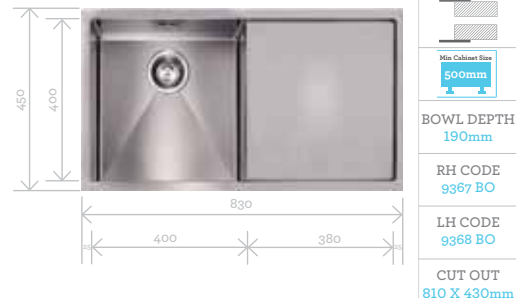

FILO QUADRA 400 RH