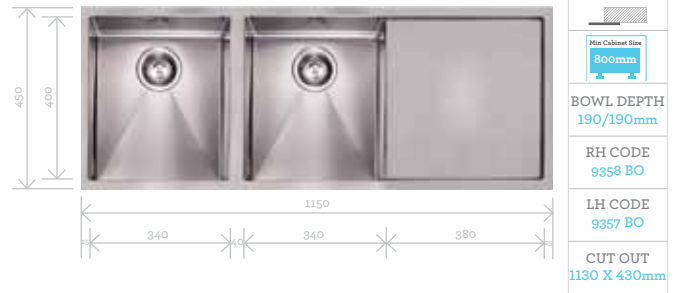

FILO QUADRA 340/340 RH